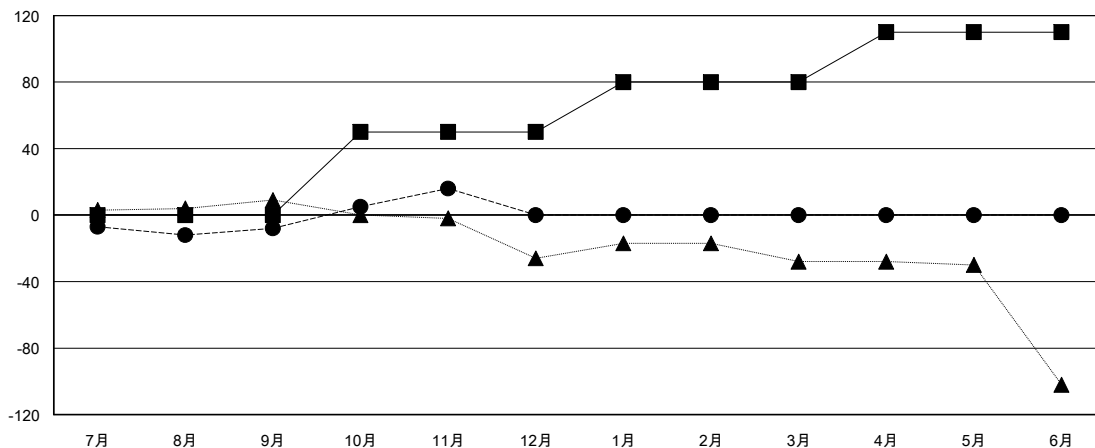

MONTHLY MEMBERSHIP PROGRESS REPORT

District 333 B

Results as of: 11/30/2018

GMT: MASAYOSHI MARUYAMA, YASUHISA NAKAMURA

地域 JAPAN

GMT会則地域

クラブ			
結果: 2018-2019			
四半期	新クラブ目標	新クラブ	解散クラブ
7月/8月/9月	0	0	0
10月/11月/12月	1	0	0
1月/2月/3月	0	0	0
4月/5月/6月	0	0	0

名			
結果: 2018-2019			
四半期	会員純増目標	会員増強実績	退会者(転籍を含む) 実際
7月/8月/9月	0	34	37
10月/11月/12月	50	39	14
1月/2月/3月	30	0	0
4月/5月/6月	30	0	0

新クラブ目標及び実績累計

会員目標及び実績累計

解散クラブ: 0	25 CLUBS OF 46 一名以上の新会員を登録	男女別 男性 1,045 (64.07%) 女性 586 (35.93%) 女性%年度目標: 35%
退会者 物故会員 6 クラブ解散 0 その他 45 合計 51	会員累計データを見るには、ここをクリック	世帯主/家族会員合計 912 国際会費半額の家族会員 542